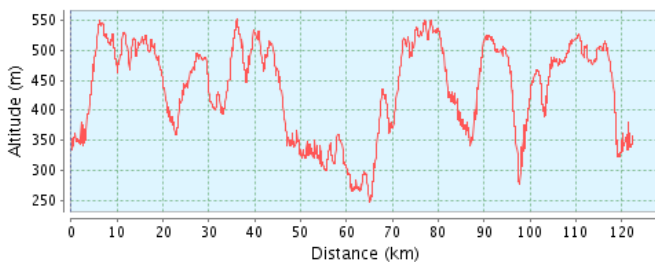

# Route vrijdag 5 juli

Zuid Eifel +/- 130 km 2200 HM

Hoogte profiel

# Route zaterdag 6 juli

Vulkaaneifel 147 km 2100 HM route is in te korten met 20 km

Hoogte profiel

# Route zondag 7 juli

Oortal route 105 km 1400 HM

Hoogte profiel