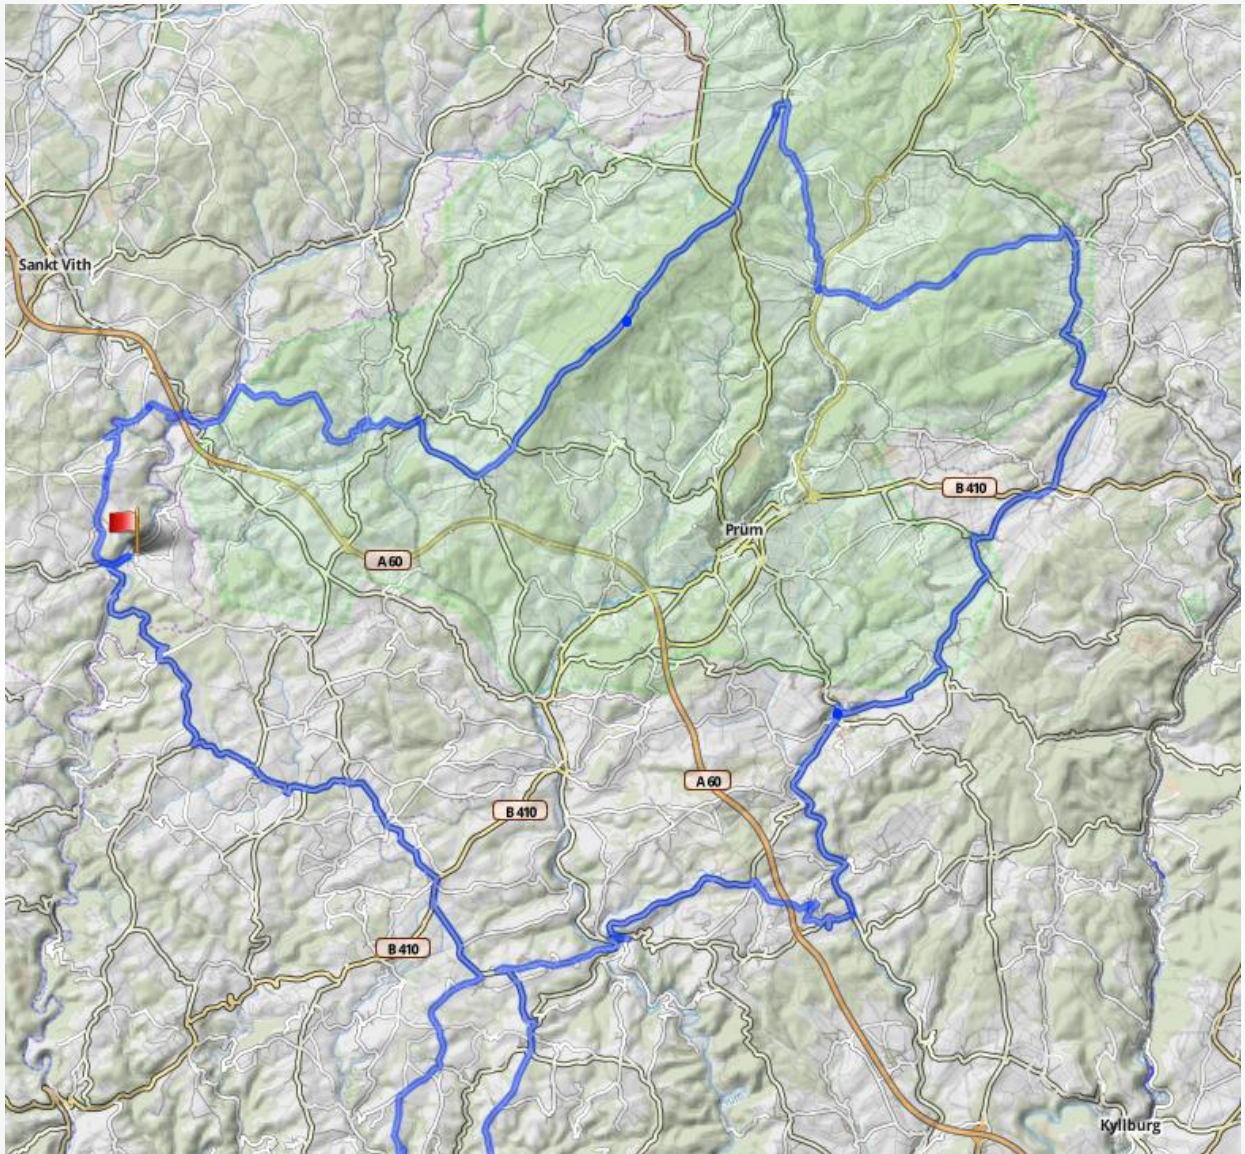

# Route vrijdag 5 juli

Zuid Eifel +/- 130 km 2200 HM

Hoogte profiel

# Route zaterdag 6 juli

Vulkaaneifel 147 km 2100 HM route is in te korten met 20 km

Hoogte profiel

# Route zondag 7 juli

Oortal route 105 km 1400 HM

Hoogte profiel