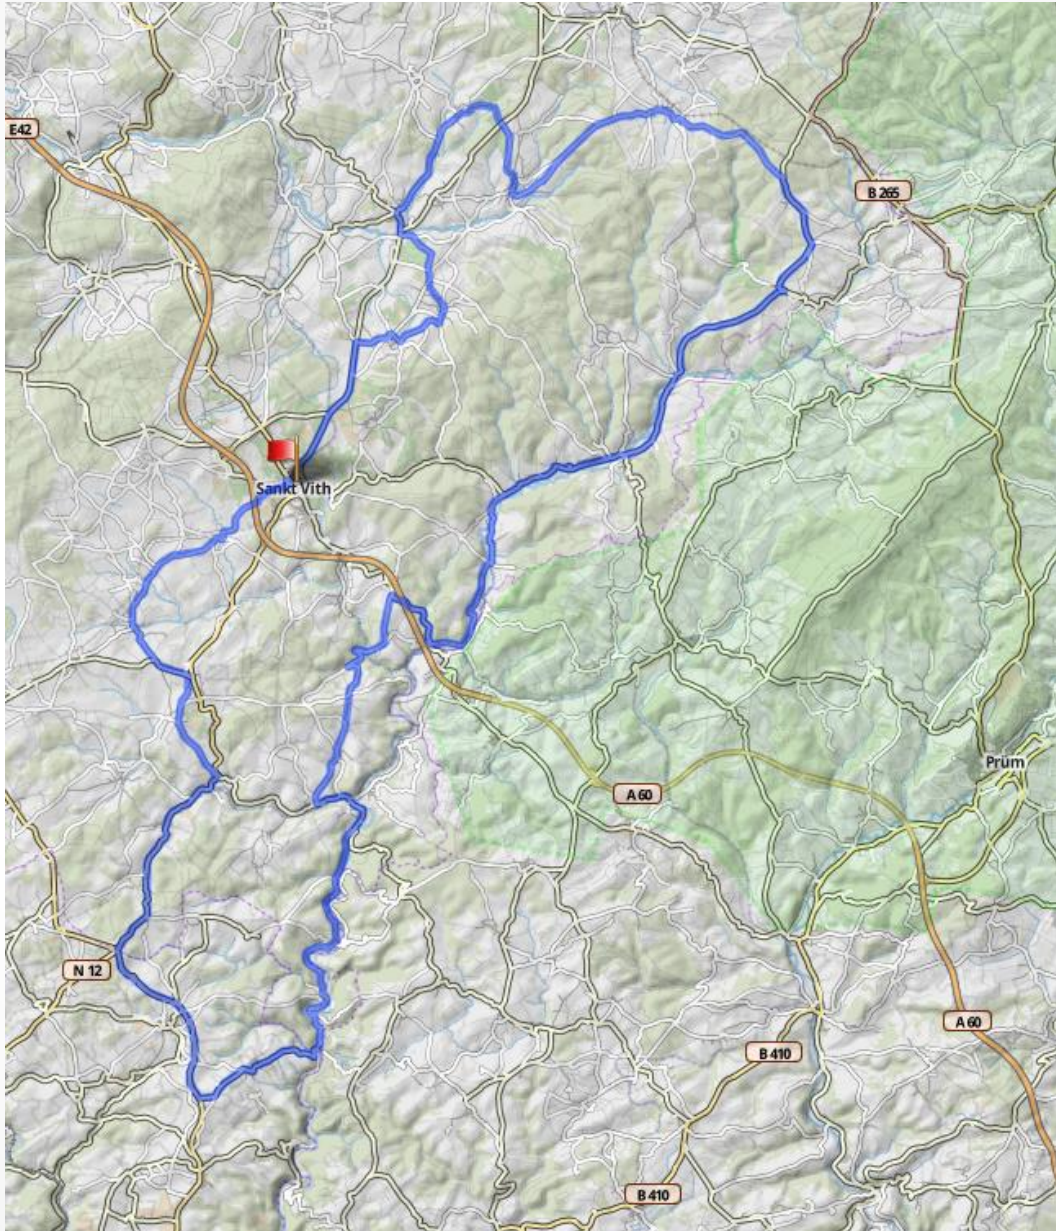

# Route vrijdag 5 juli

Zuid Eifel +/- 130 km 2200 HM

Hoogte profiel

# Route zaterdag 6 juli

Vulkaaneifel 147 km 2100 HM route is in te korten met 20 km

Hoogte profiel

# Route zondag 7 juli

Oortal route 105 km 1400 HM

Hoogte profiel