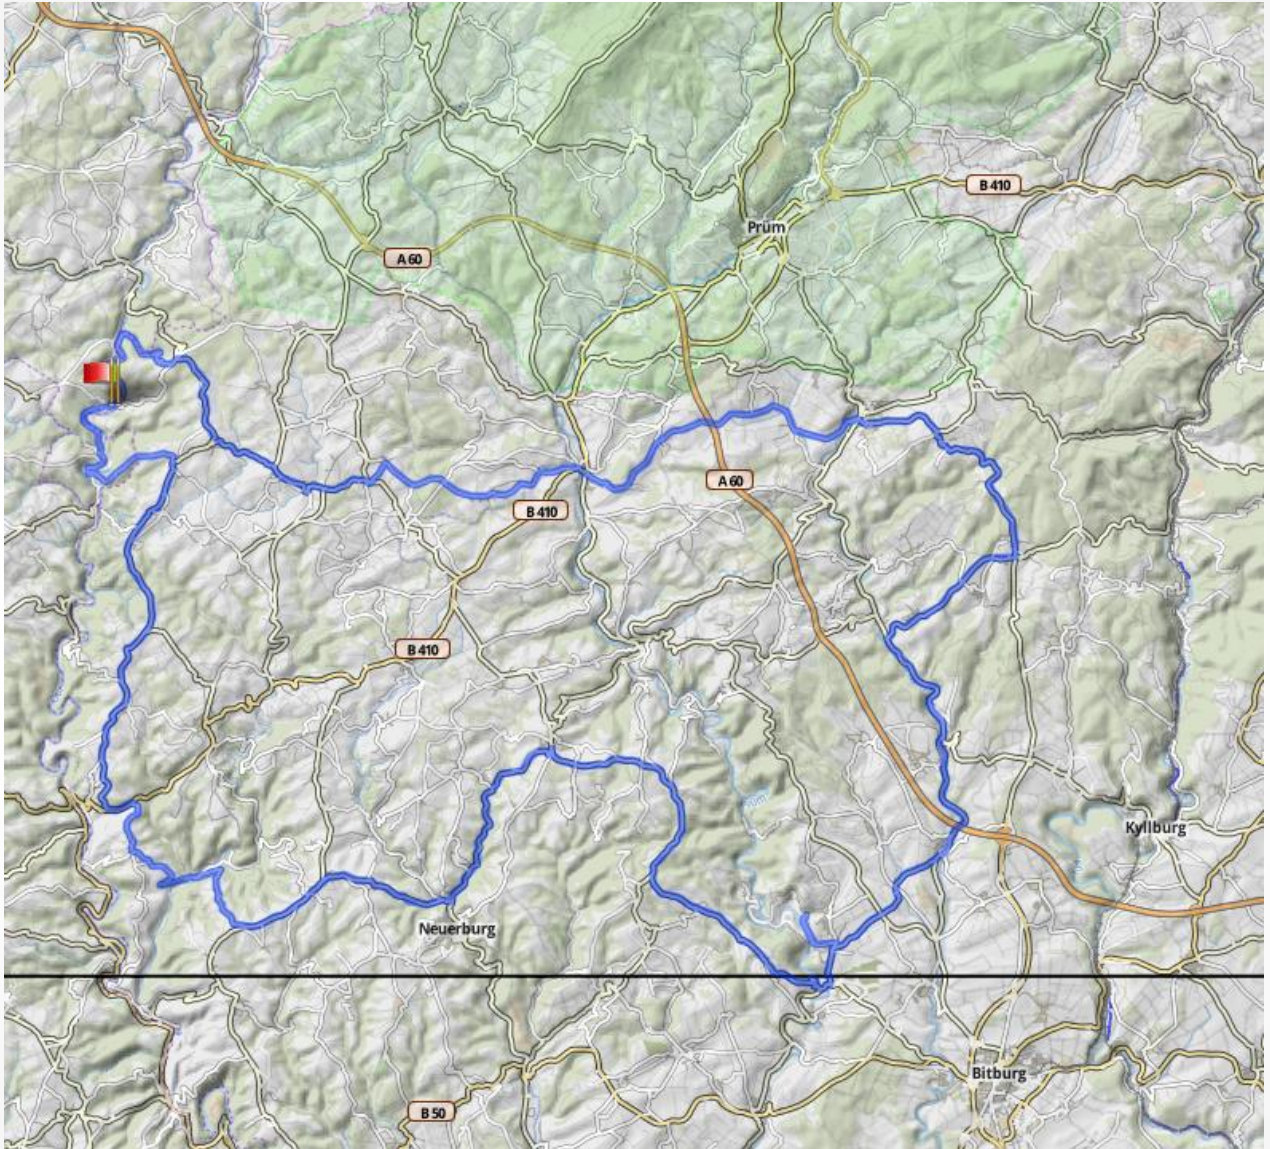

BURG REULAND - OUREN

# Route vrijdag 5 juli

Zuid Eifel +/- 130 km 2200 HM

Hoogte profiel

# Route zaterdag 6 juli

Vulkaaneifel 147 km 2100 HM route is in te korten met 20 km

Hoogte profiel

# Route zondag 7 juli

Oortal route 105 km 1400 HM

Hoogte profiel